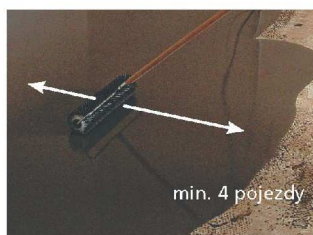

Vyrovnání podlahy